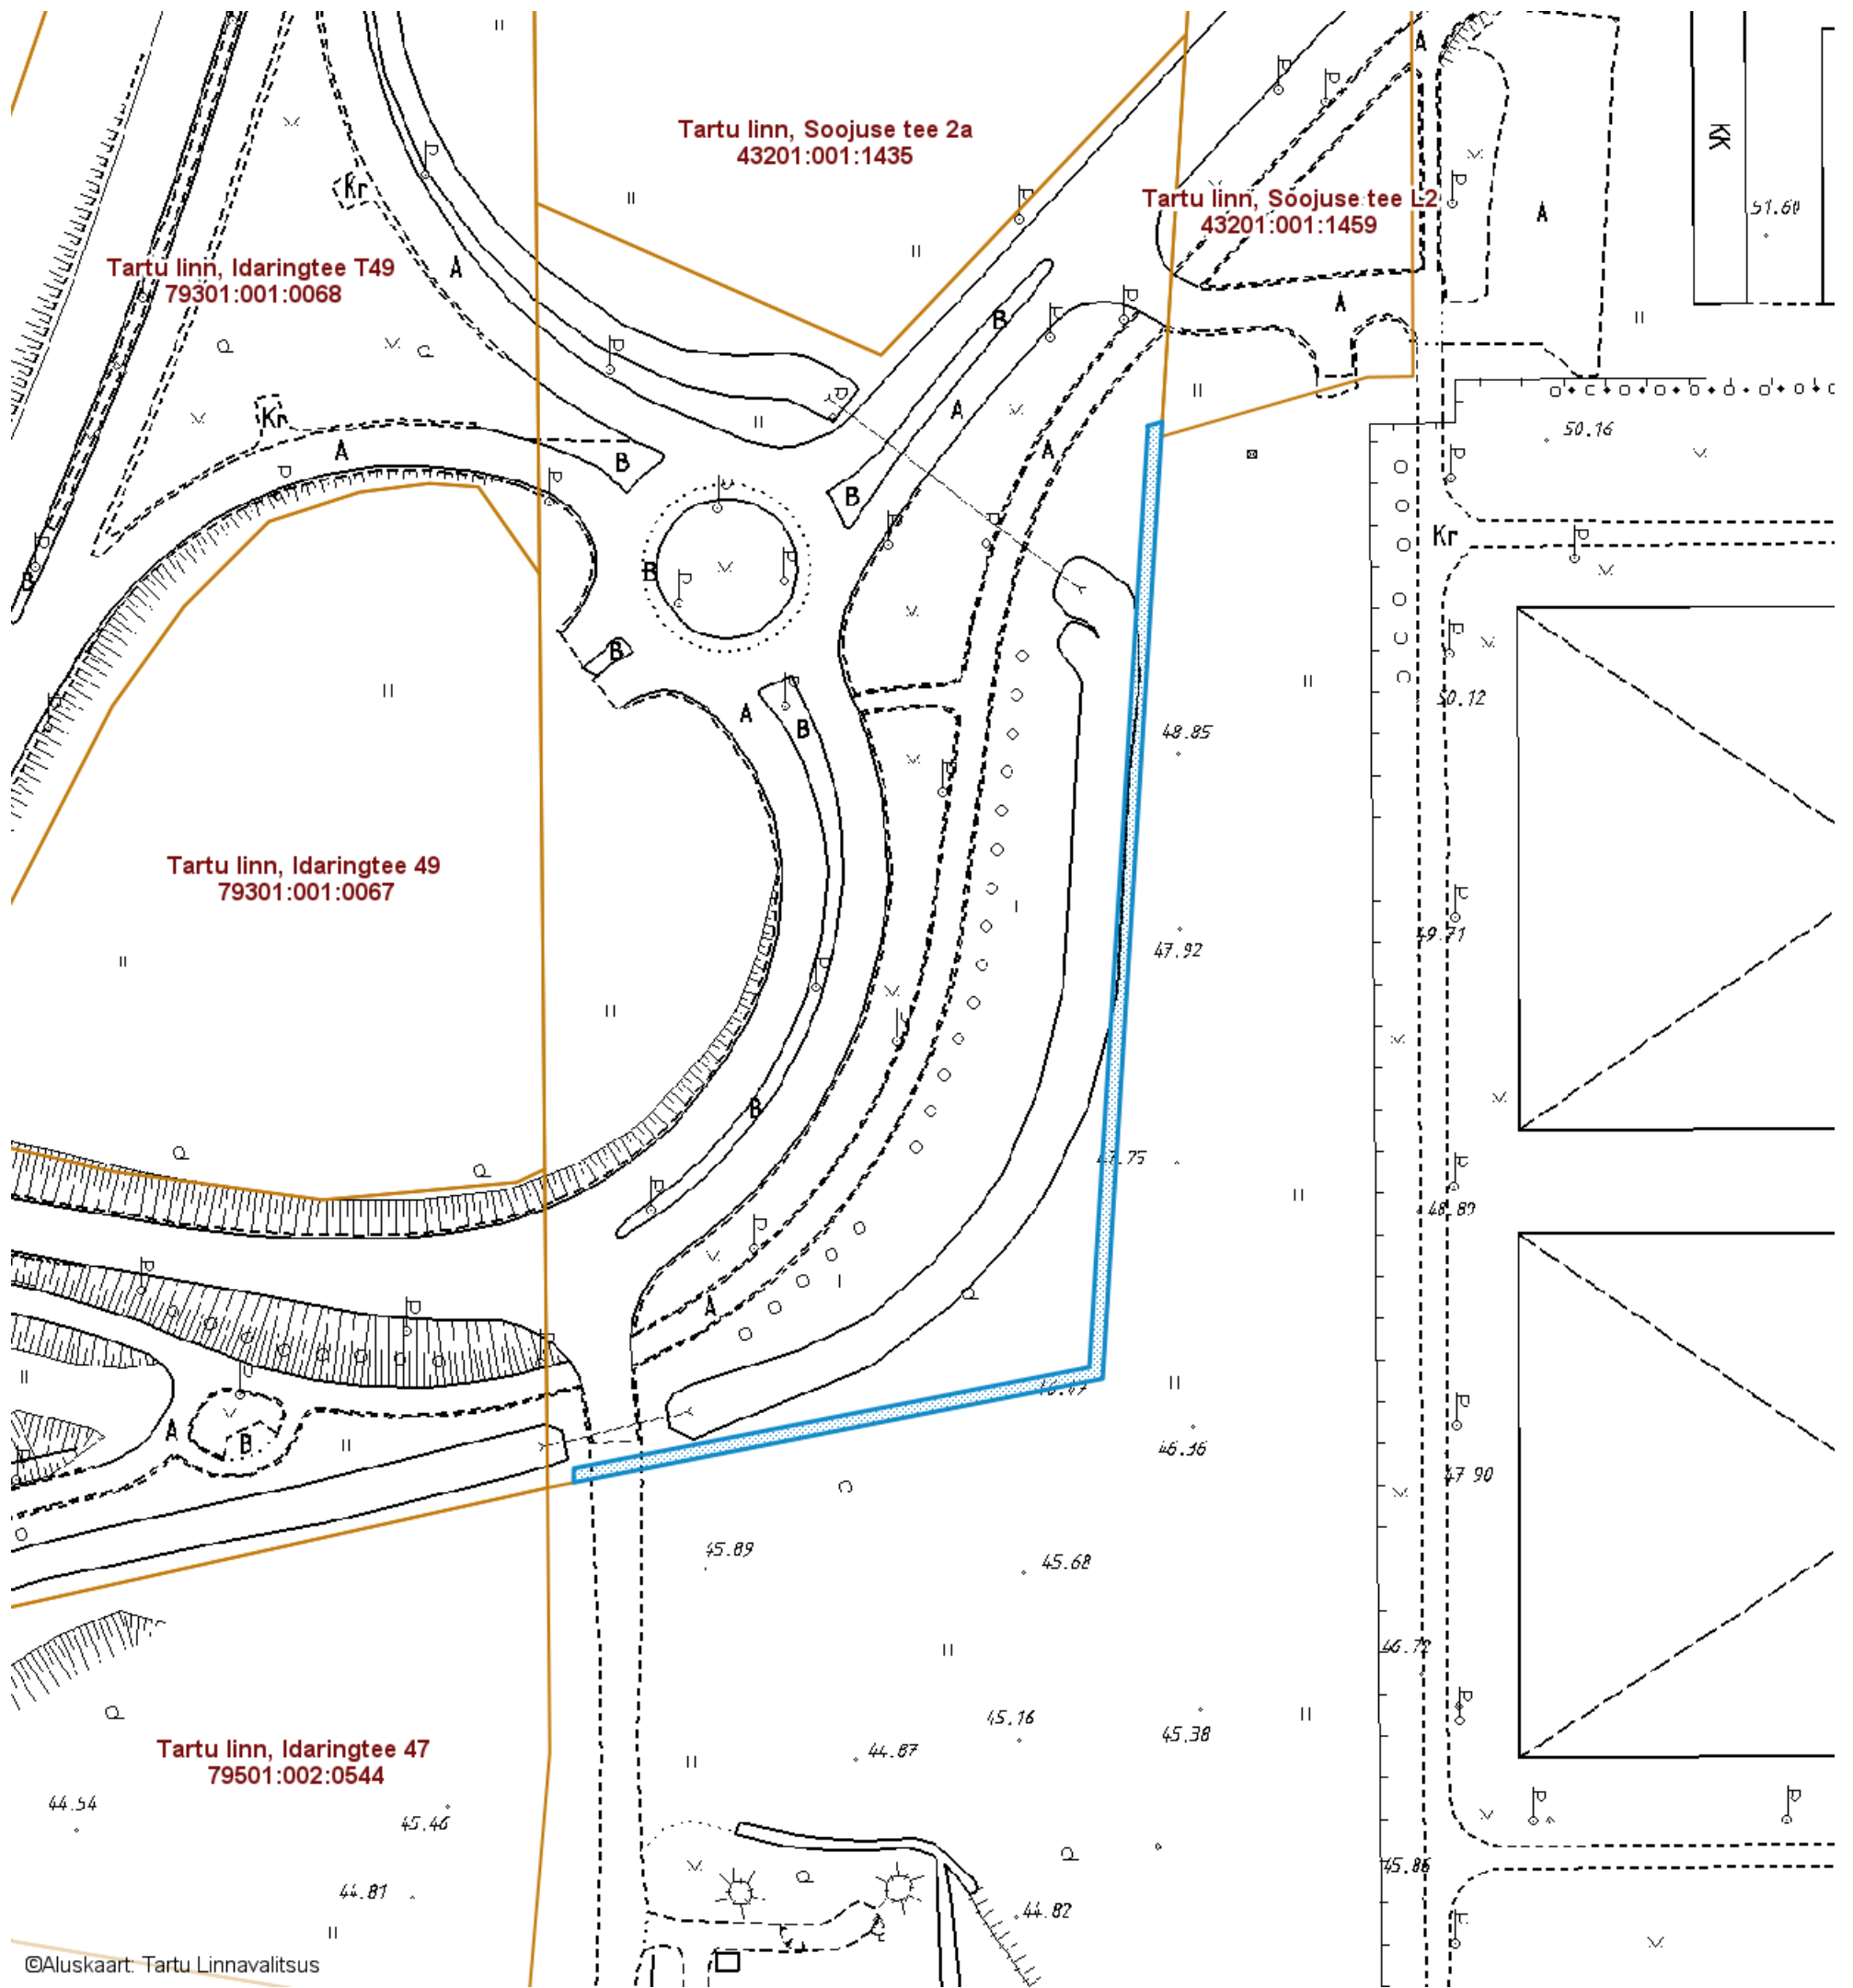

SUNDVALDUSE ALA ASENDIPLAAN
Tartu maakond, Tartu linn, Tartu linn, Soojuste tee L3 (43201:001:1434)
M 1 : 1000

©Aluskaart: Tartu Linnavalitsus

— Sundvalduse ala pindala
 ligikaudu 426 m²
 (Sidehitis)

Sundvalduse ala koordinaadid

Nr	X	Y
1	6473363.27	662847.46
2	6473227.99	662839.04
3	6473213.43	662764.97
4	6473211.40	662764.94
5	6473211.40	662764.94
6	6473211.79	662766.95
7	6473226.33	662840.94
8	6473226.33	662840.94
9	6473361.74	662849.37
10	6473361.74	662849.37
11	6473363.86	662849.50
12	6473363.86	662849.50

Koostas: **Pille Toom**